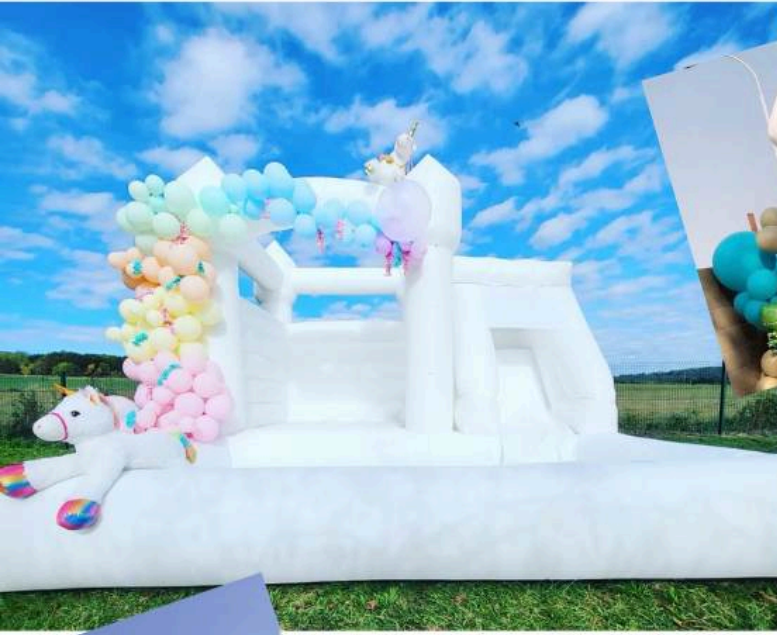

... Pour que la fête soit plus fun !

LOCATION
CHÂTEAU
GONFLABLE

TARIFS

Nu
150e

Avec arche de ballons
270e

WWW.LEVENEMENT-BY-LEELI.COM

Livraison gratuite dans un rayon de 15km
Au delà : 1,5e par km